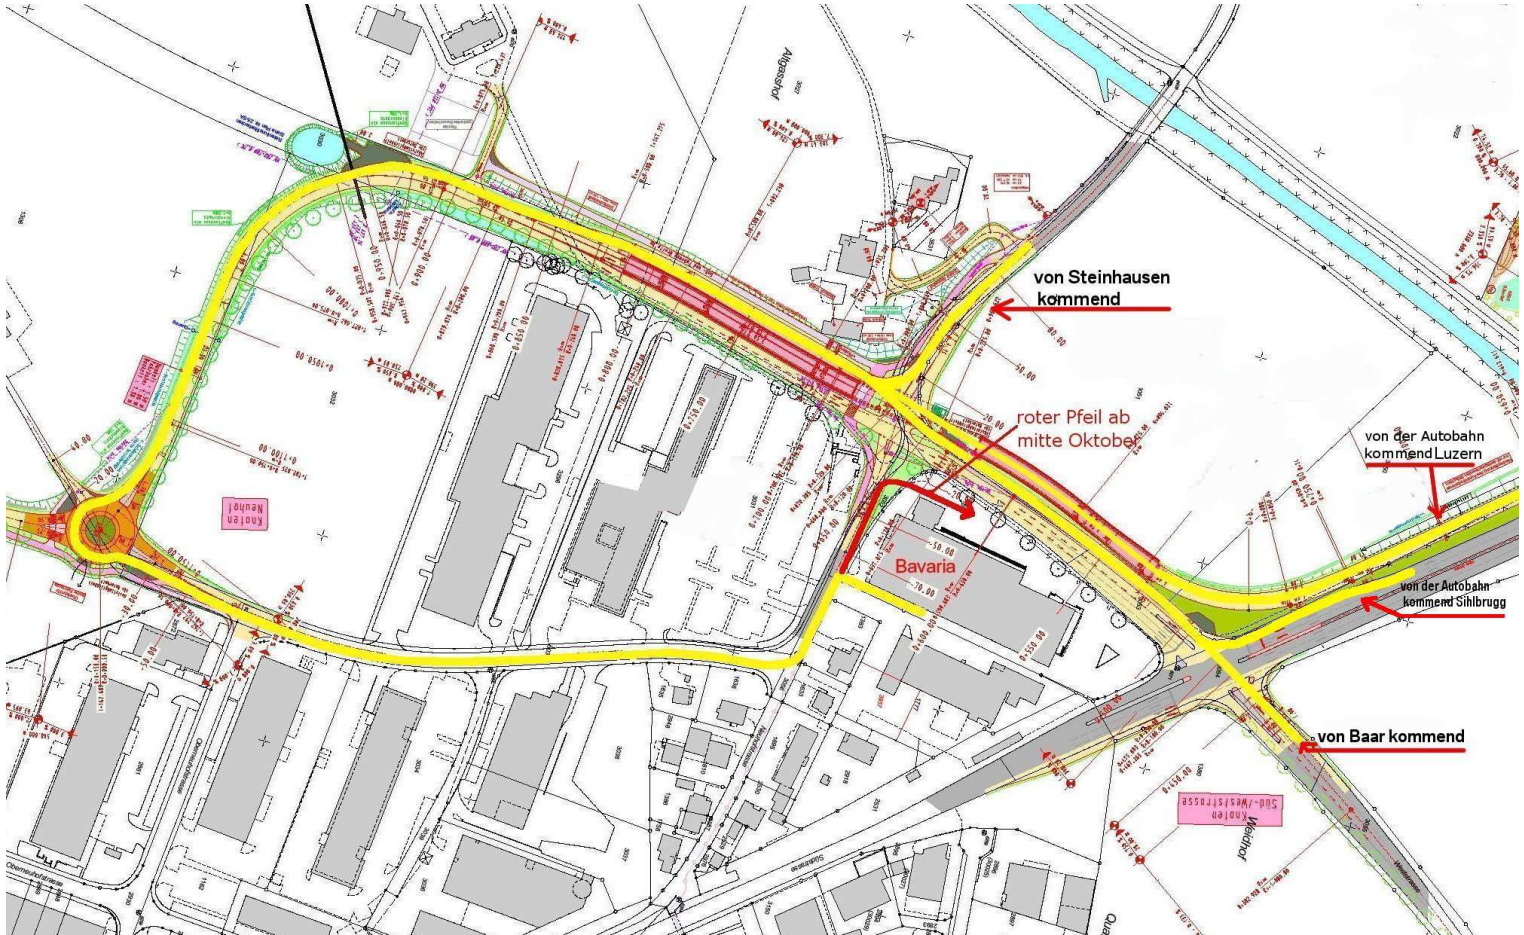

Wir haben eine neue Zufahrt!

Ab sofort erreicht man die Bavaria Auto AG über die in Gelb eingezeichnete Strassenführung.

Ab Mitte Oktober wird auch die Zufahrt auf das Firmengelände geändert (rote Strassenführung).